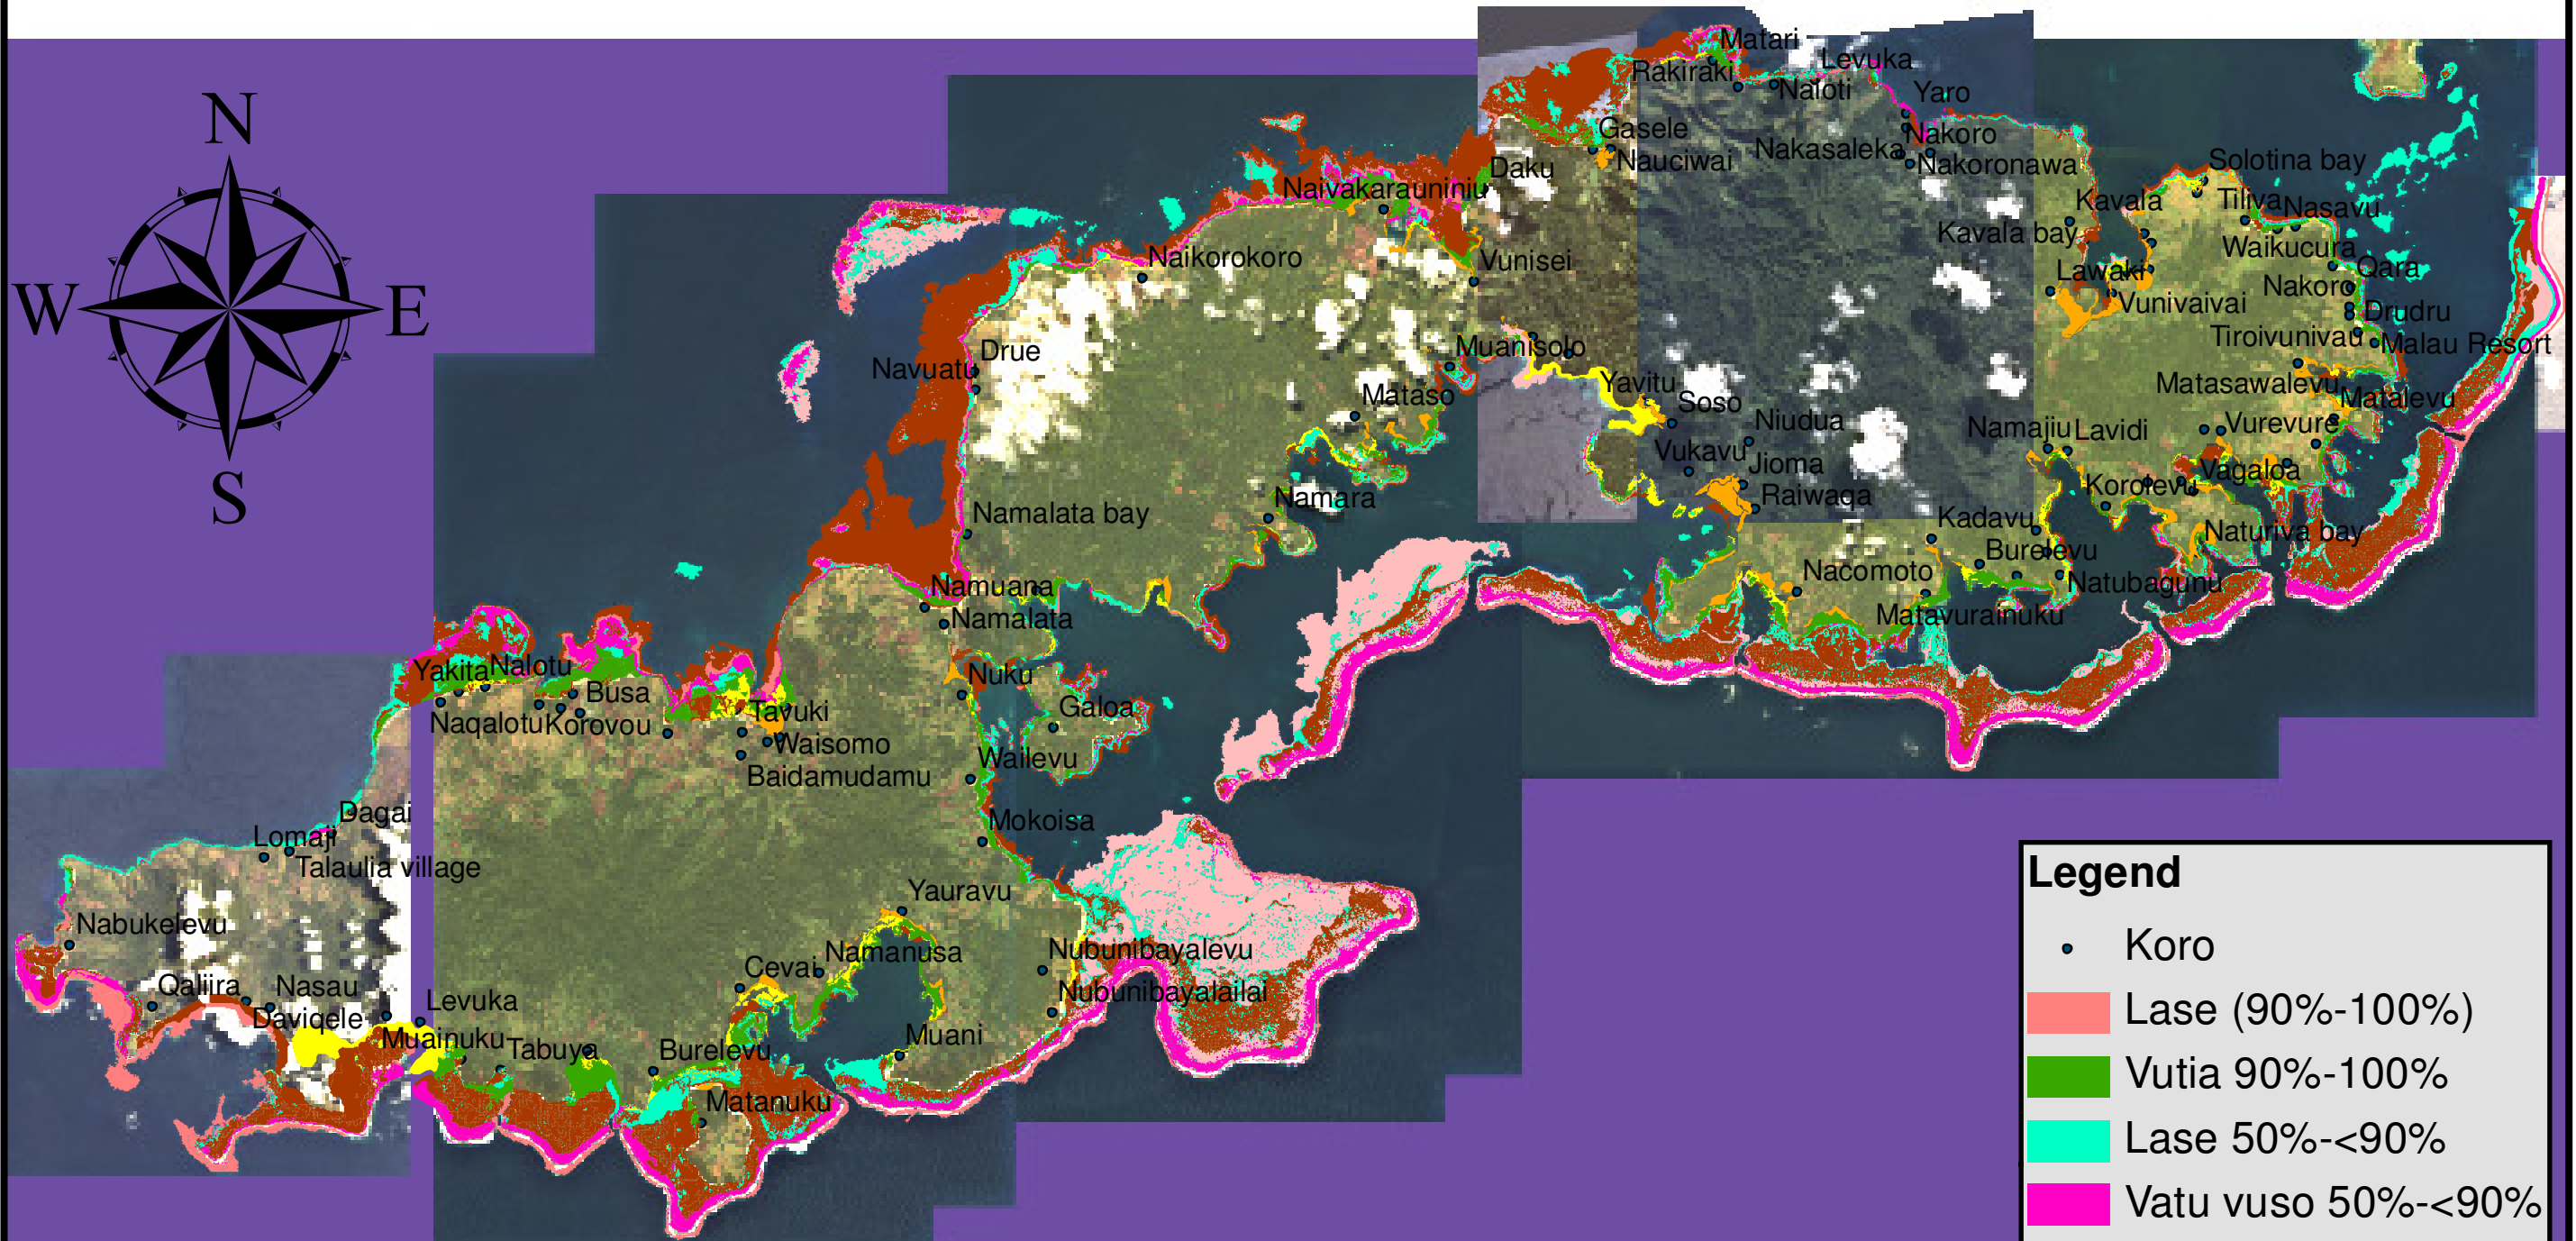

Kadavu Island wide Habitat Map

Legend

- Koro
- Lase (90%-100%)
- Vutia 90%-100%
- Lase 50%-<90%
- Vatu vuso 50%-<90%
- Veidogo 50%-<90%
- Lase 10%-<50%
- Vutia 10%-<50%
- Nukunuku/lase mate